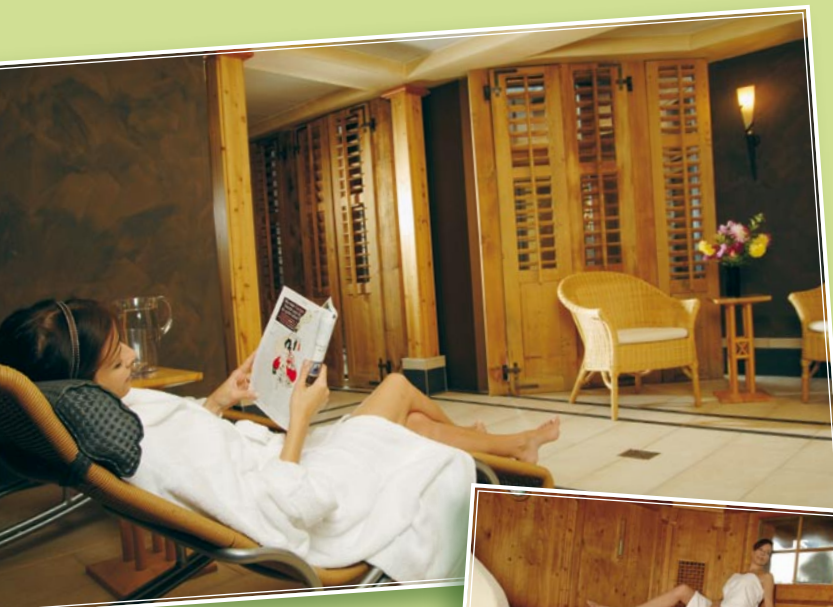

Auch wenn Sie nicht im Hotel Adula  
wohnen, heissen wir Sie herzlich willkommen  
in unserem Wellness & Spa.

*Zur Vorderseite: Das Hallenbad mit seinen luxuriösen Massen von 7,5 x 20 m und einer angenehmen Wassertemperatur von 28°C sowie der 35°C warme Outdoor-Solepool mit sanft massierendem und entspannendem Sprudelsystem.*

*Gesund: Kräutersauna, Rubin-Dampfbad, Bündner Schwitzstube, Eisgrotte und Lufthof.  
Still: Der Panta Rhei Ruheraum für Muse und Entspannung.*

*Der Fitnessraum mit nach neuesten sportwissenschaftlichen Erkenntnissen entwickelten Geräten.*

*Schön: Grosse Auswahl an Körper- und Gesichtsbehandlungen.  
Plus: Therapeutische Beratungen, Checks, Outdoor-Aktivitäten und vieles mehr.*